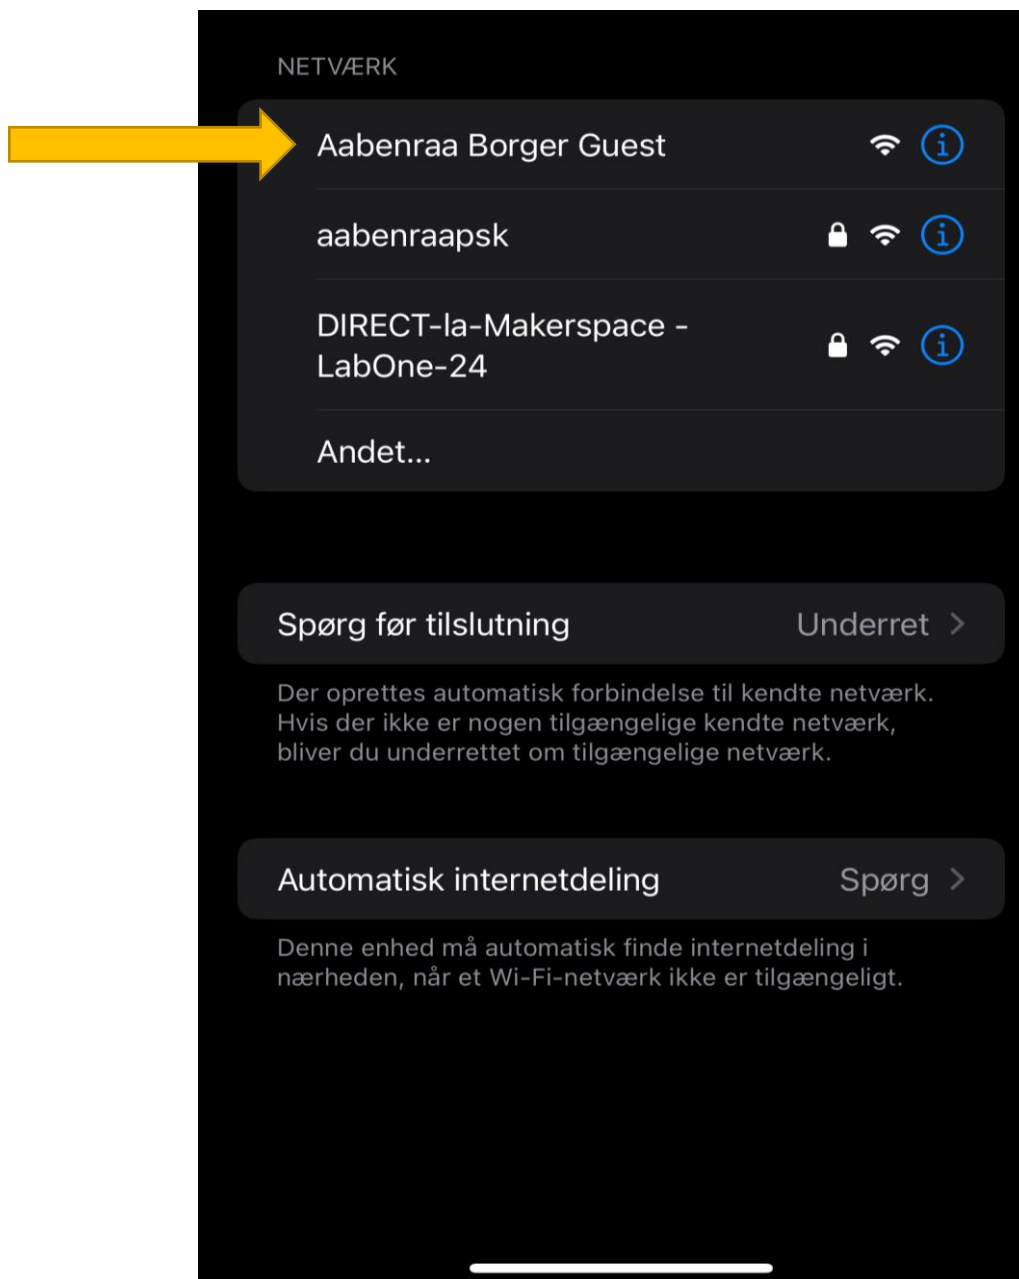

Når du skal Benytte Vores internet skal du vælge det trådløse net på din Mobil/computer som hedder Aabenraa Borger Guest

Når du har valgt Aabenraa borger Guest vil denne side automatisk dukke op. Her vælges: Eller opret adgang

Du skal nu udfylde felterne med dine oplysninger klikke registrerer, og modtager derefter Brugernavn og adgangskode på sms.

A registration form titled 'Opret adgang' (Create access) is overlaid on a background image of a modern glass skyscraper. The form contains the following fields and elements: