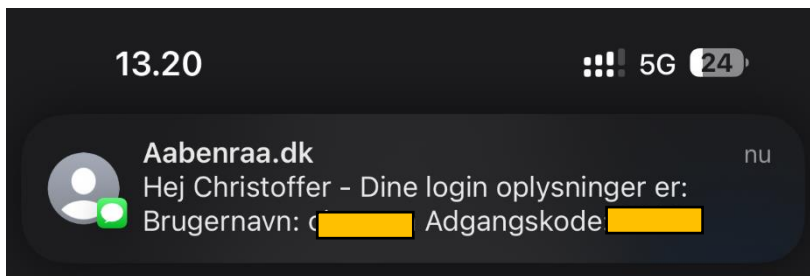

Du er nu oprettet og har fået tilsendt på sms, et Brugernavn og Adgangskode. Du klikker på Log på, og indtaster Brugernavn og Adgangskode, som er vist på næste side.

chansen i