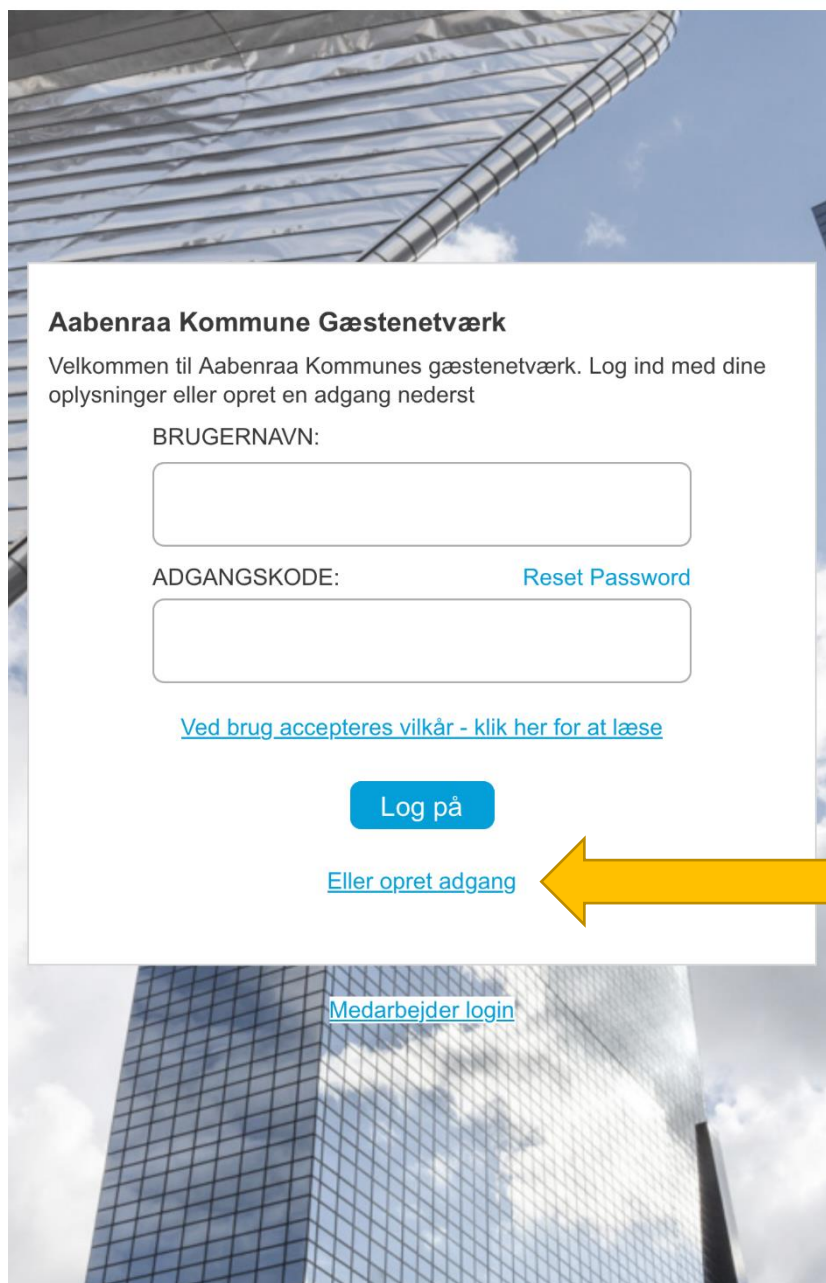

Når du skal Benytte Vores internet skal du vælge det trådløse net på din Mobil/computer som hedder Aabenraa Borger Guest

Når du har valgt Aabenraa borger Guest vil denne side automatisk dukke op. Her vælges: Eller opret adgang

Du skal nu udfylde felterne med dine oplysninger klikke registrerer, og modtager derefter Brugernavn og adgangskode på sms.

A registration form titled 'Opret adgang' (Create access) is overlaid on a background image of a modern glass skyscraper. The form contains the following fields and elements: